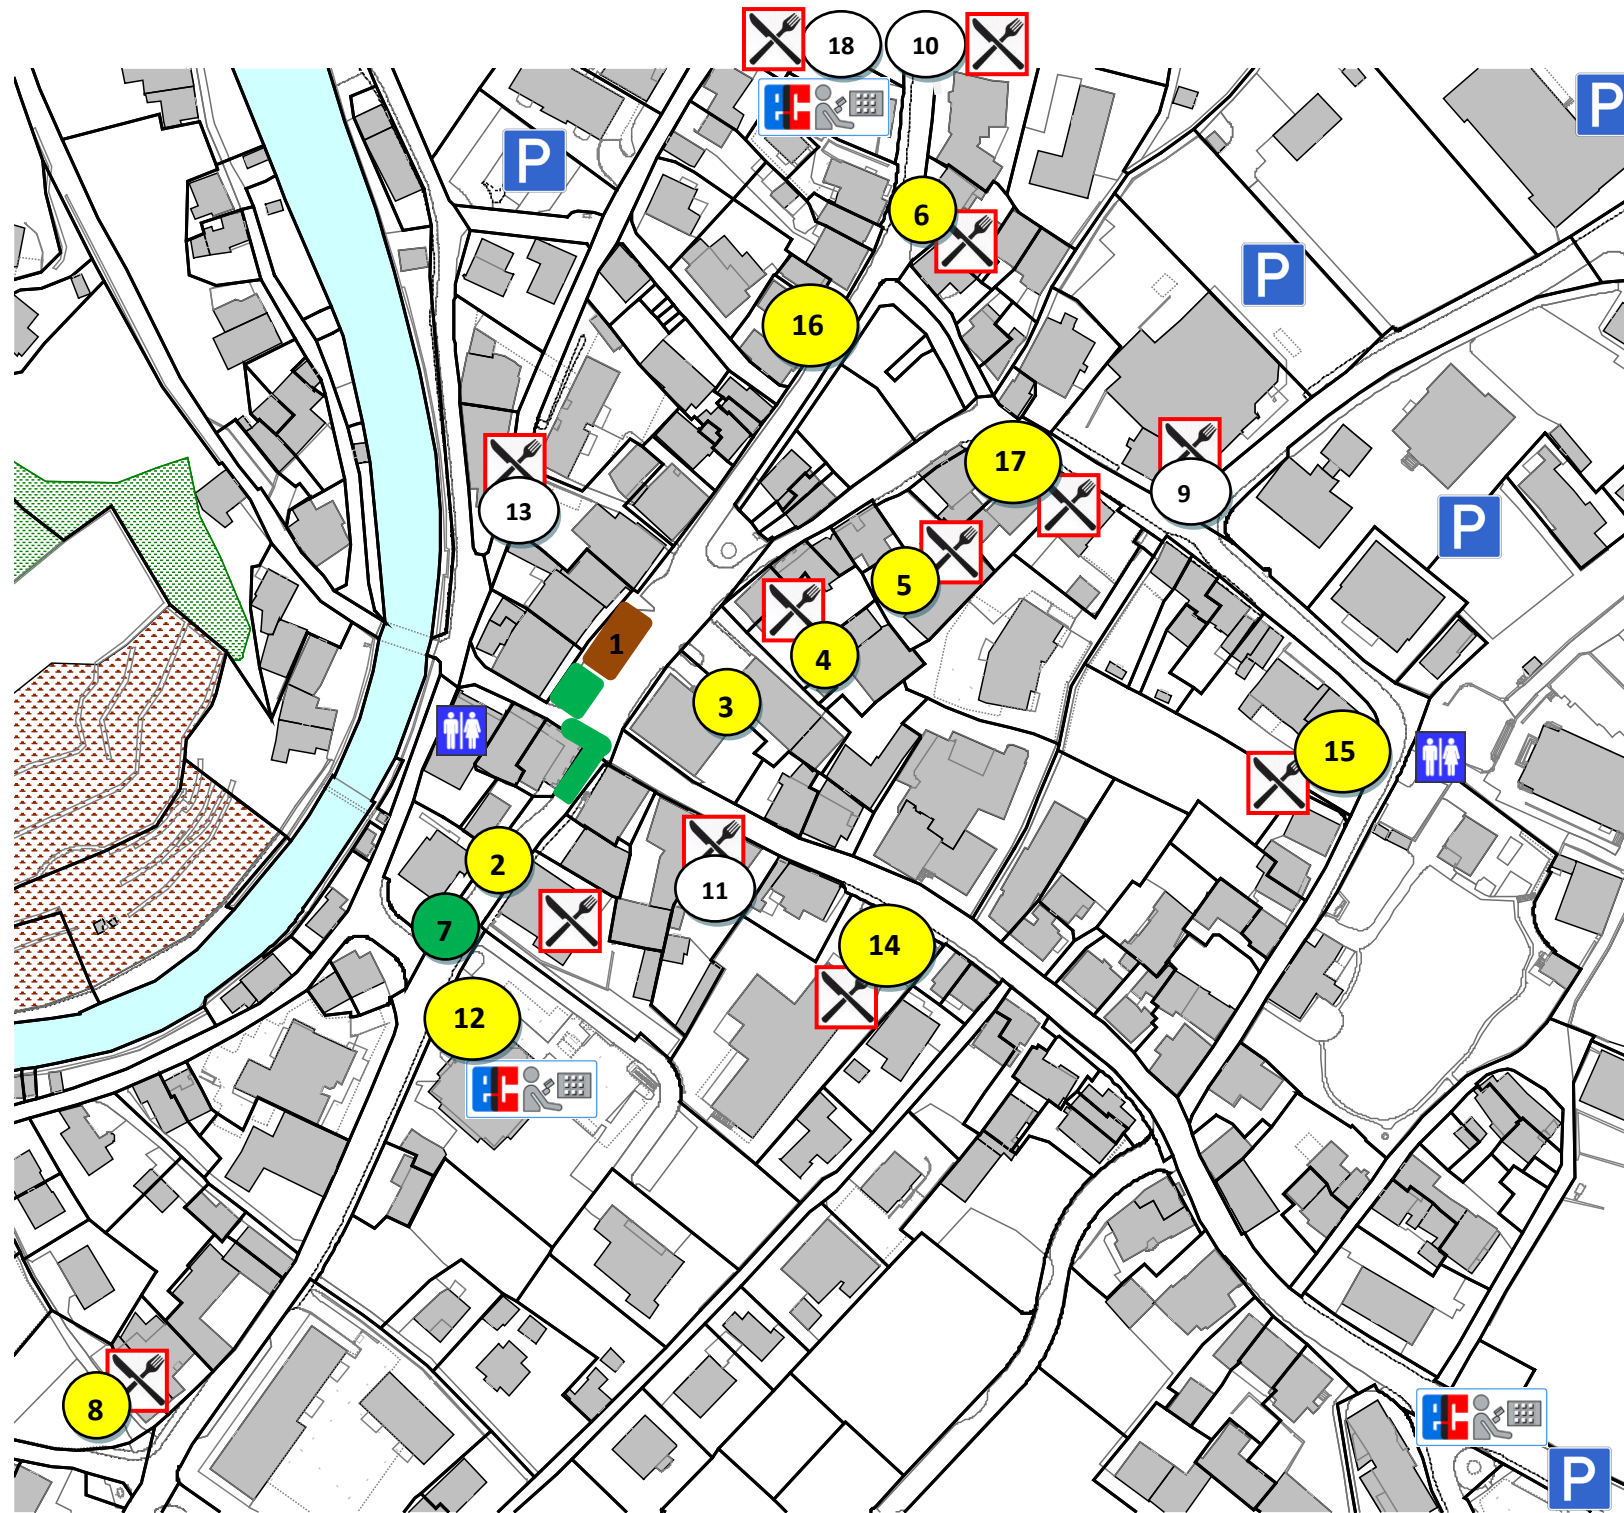

ALPABFAHRTEN MELS, SEPTEMBER 2021

Restaurants

Alprodukteverkauf

Festwirtschaften

Marktstände

Festwirtschaften und Restaurants

1. 1 Bäuerinnen- und Landfrauenverein Mels
   Alprodukte / Käseverkauf
2. 2 Restaurant Schlüssel
3. 3 Weinbaugenossenschaft Mels
4. 4 Restaurant Traube
5. 5 Schweizerhof / Asia Dim Sum
6. 6 Sandy's Bar & Lounge
7. 7 Rohner Magenbrot
8. 8 Restaurant Gemsli
9. 9 Mels Pizza Kebab Haus
10. 10 Café Kilian / Rock Café
11. 11 Kontaktcenter
12. 12 Webstube Sarganserland
13. 13 Restaurant Schäfli
14. 14 Schellner Club
15. 15 Unihockey Club Sarganserland
16. 16 Dorf Imbiss
17. 17 Café-Conditorei-Bäckerei Fäh
18. 18 Restaurant Melserhof, Bahnhof Mels

Herzlich willkommen!