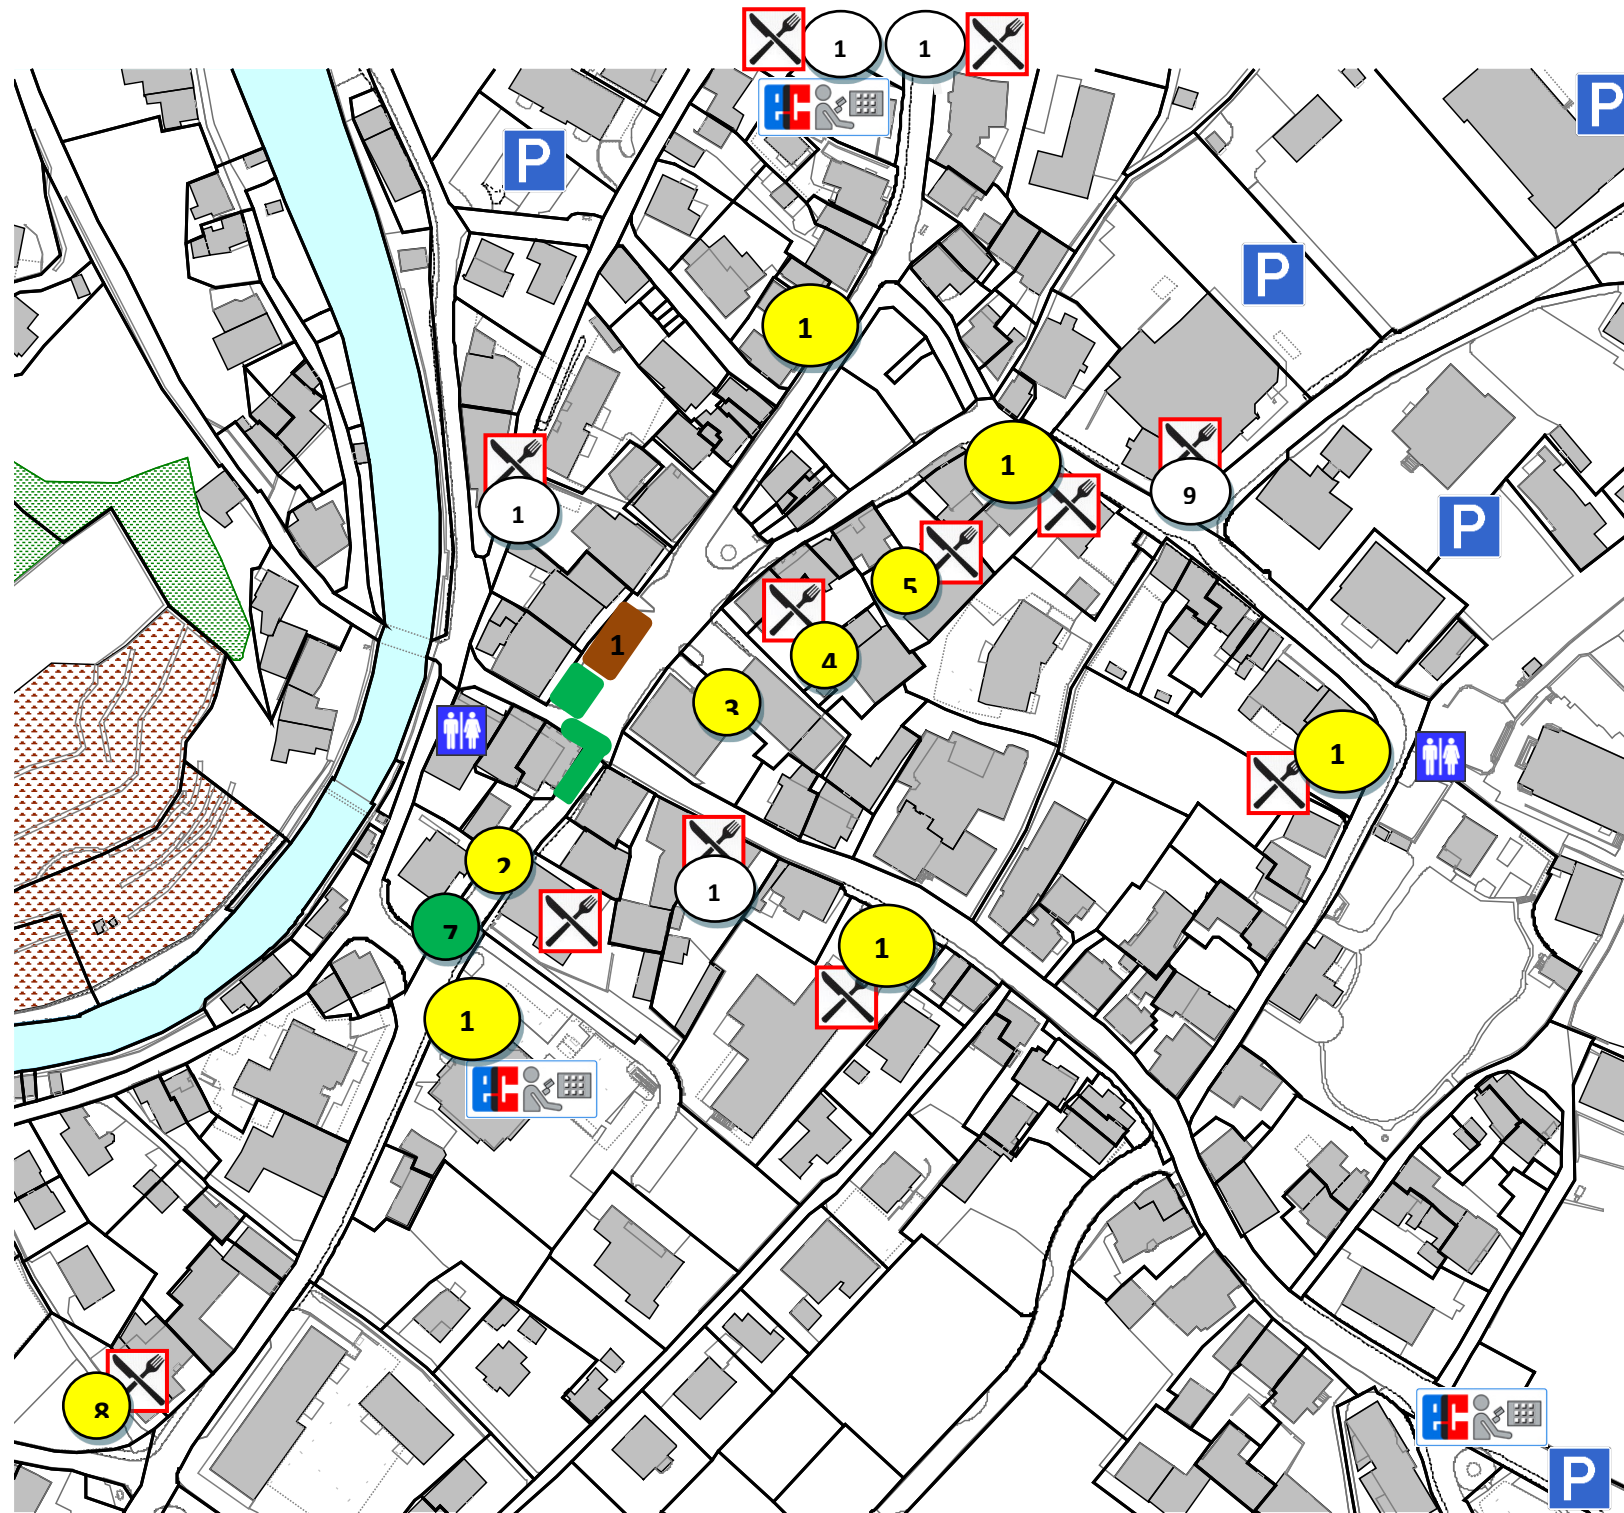

ALPABFAHRTEN MELS, SEPTEMBER 2024

Festwirtschaften und Restaurants

- 1 Bäuerinnen- und Landfrauenverein Mels
Alprodukte / Käseverkauf
- 2 Restaurant Schlüssel
- 3 Weinbaugenossenschaft Mels
- 4 Restaurant Traube
- 5 Schweizerhof / Asia Dim Sum
- 7 Rohner Magenbrot
- 8 Restaurant Gemsli
- 9 Mels Pizza Kebab Haus
- 10 Café Kilian / Rock Café
- 11 Kontaktcenter
- 12 Webstube Sarganserland
- 13 Restaurant Schäfli
- 14 Schellner Club
- 15 Unihockey Club Sarganserland
- 16 Dorf Imbiss
- 17 Café-Conditorei-Bäckerei Fäh
- 18 Restaurant Melserhof, Bahnhof Mels