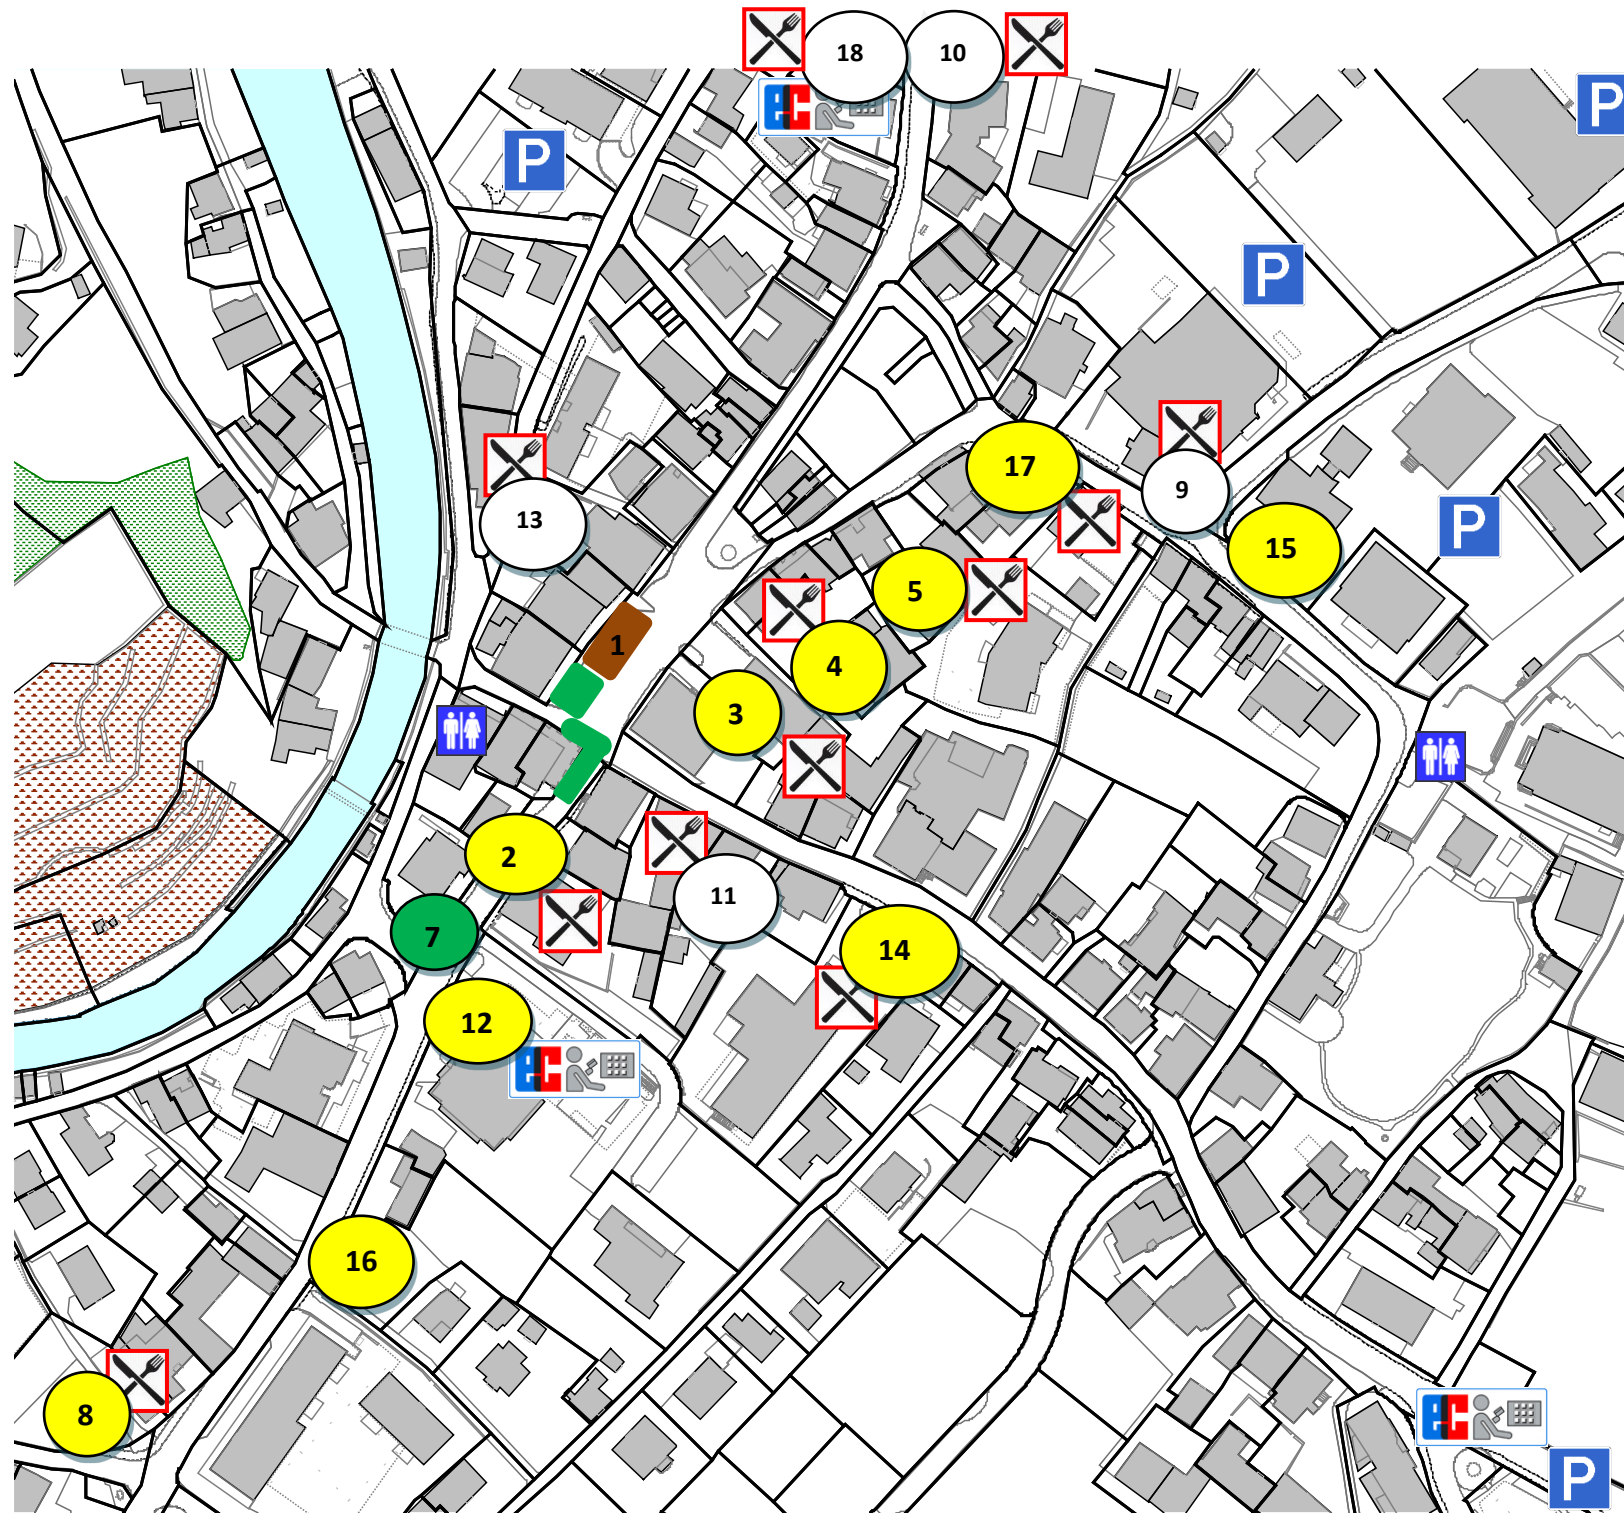

ALPABFAHRTEN MELS, SEPTEMBER 2024

Festwirtschaften und Restaurants

- 1 Bäuerinnen- und Landfrauenverein Mels
Alprodukte / Käseverkauf
- 2 Restaurant Schlüssel
- 3 Weinbaugenossenschaft Mels
- 4 Restaurant Traube
- 5 Schweizerhof / Asia Dim Sum
- 7 Rohner Magenbrot
- 8 Restaurant Gemsli
- 9 Mels Pizza Kebab Haus
- 10 Café Kilian / Rock Café
- 11 Kontaktcenter
- 12 Webstube Sarganserland
- 13 Restaurant Schäfli
- 14 Schellner Club
- 15 Unihockey Club Sarganserland
- 16 d'munggä Festzelt
- 17 Café-Conditorei-Bäckerei Fäh
- 18 Restaurant Melserhof, Bahnhof Mels